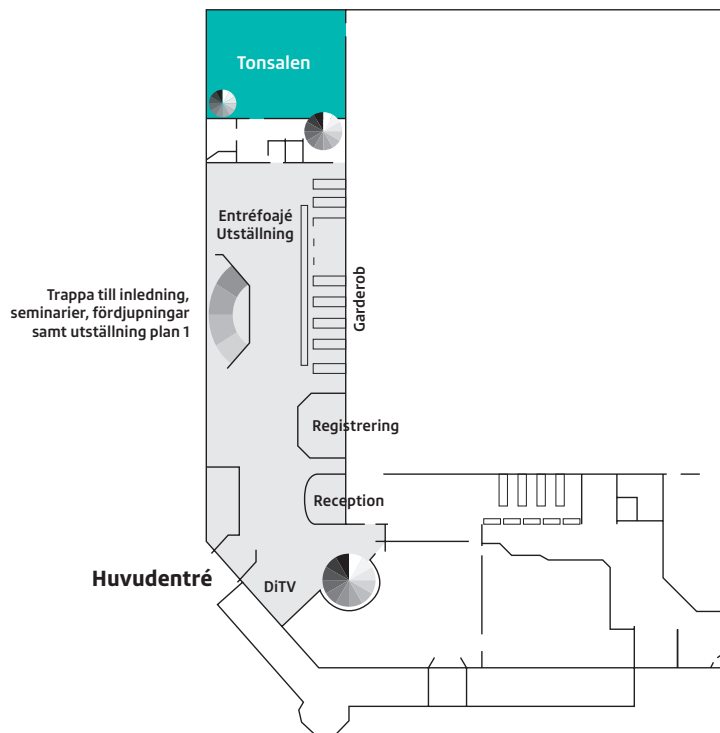

LOKALÖVERSIKT

UMEÅ FOLKETS HUS

■ FÖRELÄSNINGSSAL ■ MÖTESRUM ■ UTSTÄLLINGSYTA

ENTRÉPLAN

PLAN 1

PLAN 2