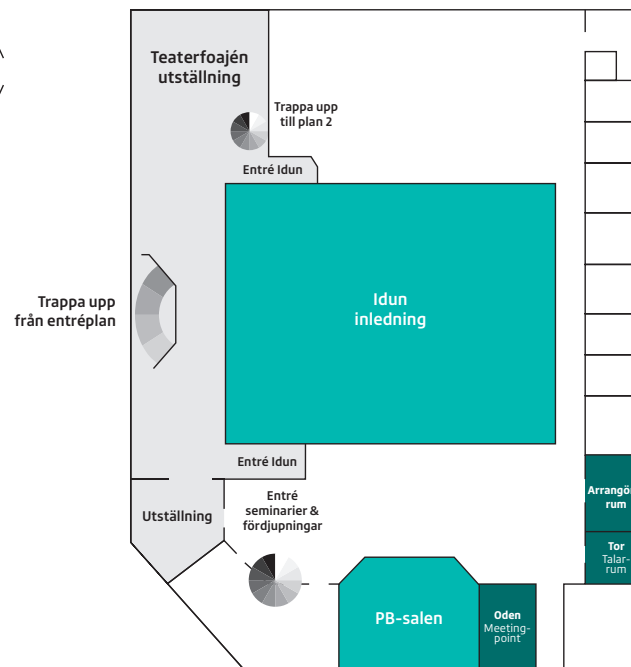

LOKALÖVERSIKT

UMEÅ FOLKETS HUS

■ FÖRELÄSNINGSSAL ■ MÖTESRUM ■ UTSTÄLLINGSYTA

ENTRÉPLAN

PLAN 1

PLAN 2